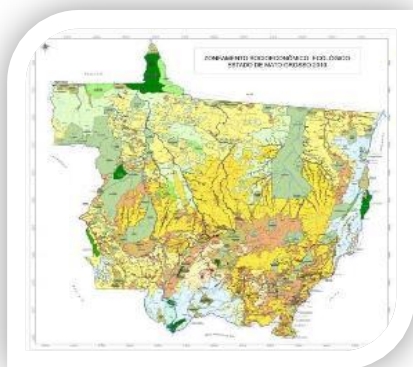

### Lançamento: visite o novo site do Formad e acesse nossas redes sociais

Com nova aparência, recursos de interatividade e notícias sobre os movimentos ambiental e social de Mato Grosso e do mundo. No site você pode encontrar as fotos, vídeo e agenda virtual do dia-a-dia do Formad. O novo Site está cheio de novidades e vem para ser uma fonte de informações para as filiadas e a Rede Formad. Não deixe de acessar as redes sociais e compartilhar o conteúdo.

### Zoneamento Socioeconômico de Mato Grosso é suspenso e movimentos sociais começaram-se organizar para “nova” disputa.

A discussão em torno do Zoneamento Socioeconômico e Ecológico de Mato Grosso (ZSEE/MT) é novamente pauta na política e no cenário dos movimentos sociais de Mato Grosso. Após liminar que suspendeu a *Lei* Estadual nº 9.523/2011 – [LEIA MAIS](#)